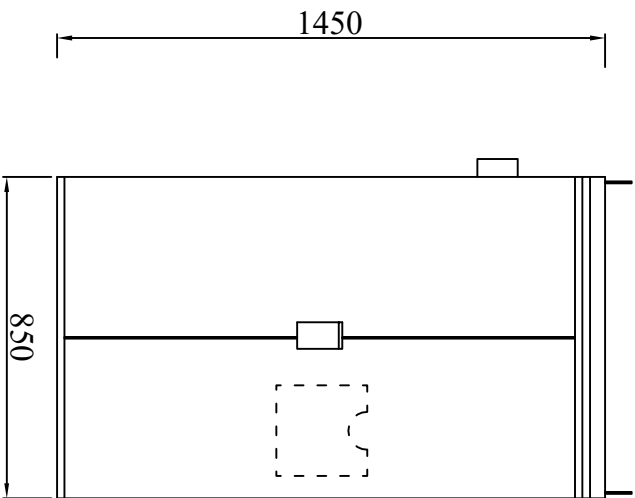

**MẶT TRƯỚC TỦ**

**MẶT HÔNG TỦ**

**MẶT SAU TỦ**

**MẶT DÂY TỦ**

**VỎ TỦ HẠ THẾ 0.4KV  
TỦ 0.4KV-150A-2 LỖ ATM**

**GHI CHÚ:**

- Kích thước thể hiện mm
- Bề mặt không gỉ 1.0mm, sơn tĩnh điện, mặt cắt bavia, cạnh sắc
- Hàn nguội, cách điện, đẹp
- Sơn tĩnh điện màu ghi sáng, đế màu đen