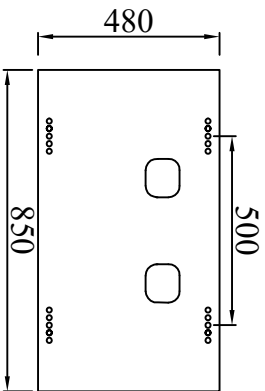

**MẶT TRƯỚC TỦ**

**MẶT HÔNG TỦ**

**MẶT SAU TỦ**

**MẶT DÂY TỦ**

**VỎ TỦ HẠ THẾ 0.4KV  
TỦ 0.4KV-150A-2 LỖ ATM**

**GHI CHÚ:**

- Kích thước thể hiện mm
- Bề mặt không gỉ 1.0mm, sơn tĩnh điện, mặt cắt bavia, cạnh sắc
- Hàn nguội, cách điện, đẹp
- Sơn tĩnh điện màu ghi sáng, đế màu đen