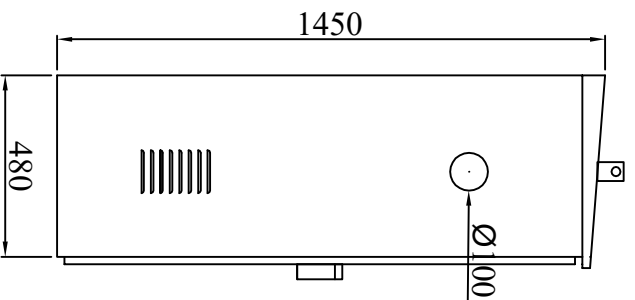

**MẶT TRƯỚC TỦ**

**MẶT HÔNG TỦ**

**MẶT SAU TỦ**

**MẶT DÂY TỦ**

**VỎ TỦ HẠ THẾ 0.4KV  
TỦ 0.4KV-150A-2 LỖ ATM**

**GHI CHÚ:**

- Kích thước thể hiện mm
- Bề mặt không gỉ 1.0mm, sơn tĩnh điện, mặt cắt bavia, cạnh sắc
- Hàn nguội, cách điện, đẹp
- Sơn tĩnh điện màu ghi sáng, đế màu đen