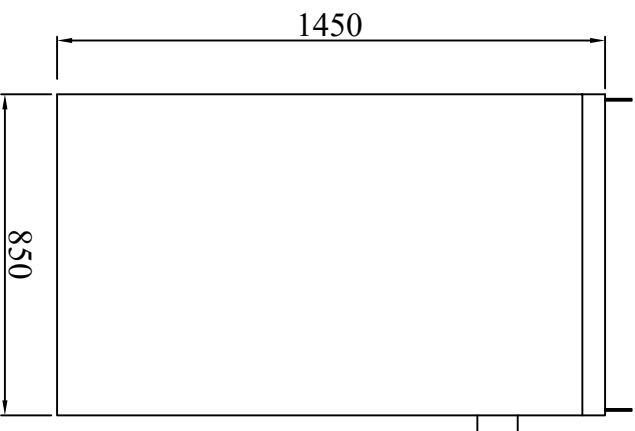

**MẶT TRƯỚC TỦ**

**MẶT HÔNG TỦ**

**MẶT SAU TỦ**

**MẶT DÂY TỦ**

**VỎ TỦ HẠ THẾ 0.4KV  
TỦ 0.4KV-150A-2 LỖ ATM**

**GHI CHÚ:**

- Kích thước thể hiện mm
- Bề mặt không gỉ 1.0mm, sơn tĩnh điện, mặt cắt bavia, cạnh sắc
- Hàn nguội, cách điện, đẹp
- Sơn tĩnh điện màu ghi sáng, đế màu đen